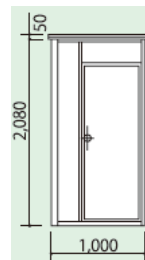

ユニバーサルトイレ SELECT

メーカーBB

※ユニットハウス内へ設置

ハウス・トイレ

特長

- ・清潔感を第一に考慮した安心設計です。
- ・スペースに合わせ、組み合わせ配置も自由です。
- ・コストダウンを図る為、輸送・組立・解体などの作業を容易にしたノックダウン方式です。
- ・プレハブハウス・ユニットハウス・イベント会場など、室内専用トイレとしてご利用下さい。

標準仕様

床	大：なし(既存ハウスの床を使用) 小：なし(既存ハウスの床を使用)
柱	アルミ型材
壁パネル	12mm合板両面FRP加工
ドア	//
衛生器具	陶器製
照明器具	なし(オプション)
換気扇	なし(オプション)
天井パネル	なし(オプション)

ブーストイレ

エコット05
Ecot

- 多機能フロントスペース
 - 設置する向きが選択が容易
 - 二方向エプロン
 - 周辺環境への配慮（目隠し、衝立、小屋根が不要）
 - 出入口の風雨を遮ります。

〔ブーストイレエコット 05仕様〕

構造	折曲鋼（防錆処理鋼板）2.3t～1.0t 焼付塗装
壁	カラー鋼板、断熱パネル（保冷用）40t
屋根（天井）	カラー鋼板、断熱パネル（保冷用）40t
扉	アルミ、W600×H1,820、片開（吊元自在）、表示付握玉錠
採光高窓	アルミ Fix 窓、W400×H380 （照明：LED 電球レセップ付）
換気	パンチングプレート（別売パイプファン）
備品	隅付棚、ペーパーホルダー
大便器	洋風腰掛、密結式タンク（手洗付）
小便器	壁掛フラッシュバルブ
洗面器	キャビネットタイプ化粧鏡照明付
基礎	別途工事（コンクリートブロック、スチール架台据置）