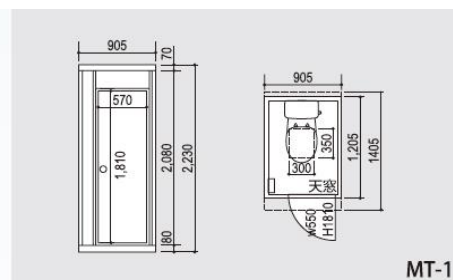

ブーストイレ

エコット05
Ecot

- ●多機能フロントスペース
  - ●設置する向きが選択が容易
  - ●二方向エプロン
  - ●周辺環境への配慮（目隠し、衝立、小屋根が不要）
  - ●出入口の風雨を遮ります。

〔ブーストイレエコット 05仕様〕

構造	折曲鋼（防錆処理鋼板）2.3t～1.0t 焼付塗装
壁	カラー鋼板、断熱パネル（保冷用）40t
屋根（天井）	カラー鋼板、断熱パネル（保冷用）40t
扉	アルミ、W600×H1,820、片開（吊元自在）、表示付握玉錠
採光高窓	アルミ Fix 窓、W400×H380 （照明：LED 電球レセップ付）
換気	パンチングプレート（別売パイプファン）
備品	隅付棚、ペーパーホルダー
大便器	洋風腰掛、密結式タンク（手洗付）
小便器	壁掛フラッシュバルブ
洗面器	キャビネットタイプ化粧鏡照明付
基礎	別途工事（コンクリートブロック、スチール架台据置）

ブース トイレ Booth Toilet

屋内設置型… 取付工事が丸ごと簡単だから、
どの居室にもジャストフィットします。