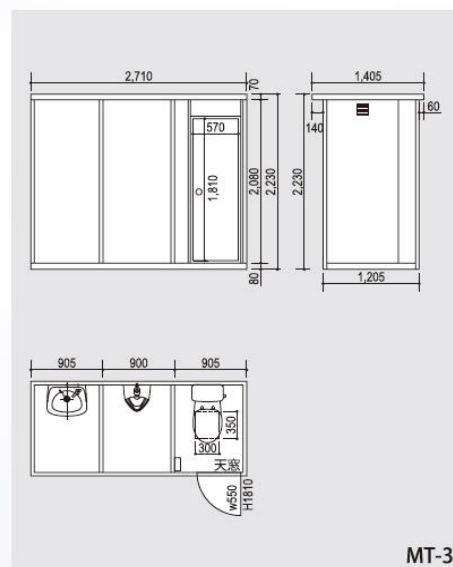

ユニバーサルトイレ SELECT

メーカーBB

※ユニットハウス内へ設置

ハウス・トイレ

特長

- ・清潔感を第一に考慮した安心設計です。
- ・スペースに合わせ、組み合わせ配置も自由です。
- ・コストダウンを図る為、輸送・組立・解体などの作業を容易にしたノックダウン方式です。
- ・プレハブハウス・ユニットハウス・イベント会場など、室内専用トイレとしてご利用下さい。

標準仕様

床	大：なし(既存ハウスの床を使用) 小：なし(既存ハウスの床を使用)
柱	アルミ型材
壁パネル	12mm合板両面FRP加工
ドア	//
衛生器具	陶器製
照明器具	なし(オプション)
換気扇	なし(オプション)
天井パネル	なし(オプション)

ブーストイレ

エコット05
Ecot

- 多機能フロントスペース
 - 設置する向きが選択が容易
 - 二方向エプロン
 - 周辺環境への配慮（目隠し、衝立、小屋根が不要）
 - 出入口の風雨を遮ります。

〔ブーストイレエコット 05仕様〕

構造	折曲鋼（防錆処理鋼板）2.3t～1.0t 焼付塗装
壁	カラー鋼板、断熱パネル（保冷用）40t
屋根（天井）	カラー鋼板、断熱パネル（保冷用）40t
扉	アルミ、W600×H1,820、片開（吊元自在）、表示付握玉錠
採光高窓	アルミ Fix 窓、W400×H380 （照明：LED 電球レセップ付）
換気	パンチングプレート（別売パイプファン）
備品	隅付棚、ペーパーホルダー
大便器	洋風腰掛、密結式タンク（手洗付）
小便器	壁掛フラッシュバルブ
洗面器	キャビネットタイプ化粧鏡照明付
基礎	別途工事（コンクリートブロック、スチール架台据置）

ブース トイレ Booth Toilet

屋内設置型… 取付工事が丸ごと簡単だから、
どの居室にもジャストフィットします。

MT-IN

MT-1

MT-3

MT-IN