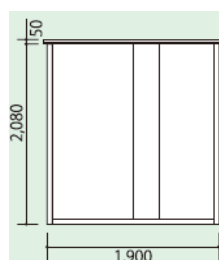

ブーストイレ

エコット05
Ecot

- 多機能フロントスペース
 - 設置する向きが選択が容易
 - 二方向エプロン
 - 周辺環境への配慮（目隠し、衝立、小屋根が不要）
 - 出入口の風雨を遮ります。

〔ブーストイレエコット 05仕様〕

構造	折曲鋼（防錆処理鋼板）2.3t～1.0t 焼付塗装
壁	カラー鋼板、断熱パネル（保冷用）40t
屋根（天井）	カラー鋼板、断熱パネル（保冷用）40t
扉	アルミ、W600×H1,820、片開（吊元自在）、表示付握玉錠
採光高窓	アルミ Fix 窓、W400×H380 （照明：LED 電球レセップ付）
換気	パンチングプレート（別売パイプファン）
備品	隅付棚、ペーパーホルダー
大便器	洋風腰掛、密結式タンク（手洗付）
小便器	壁掛フラッシュバルブ
洗面器	キャビネットタイプ化粧鏡照明付
基礎	別途工事（コンクリートブロック、スチール架台据置）