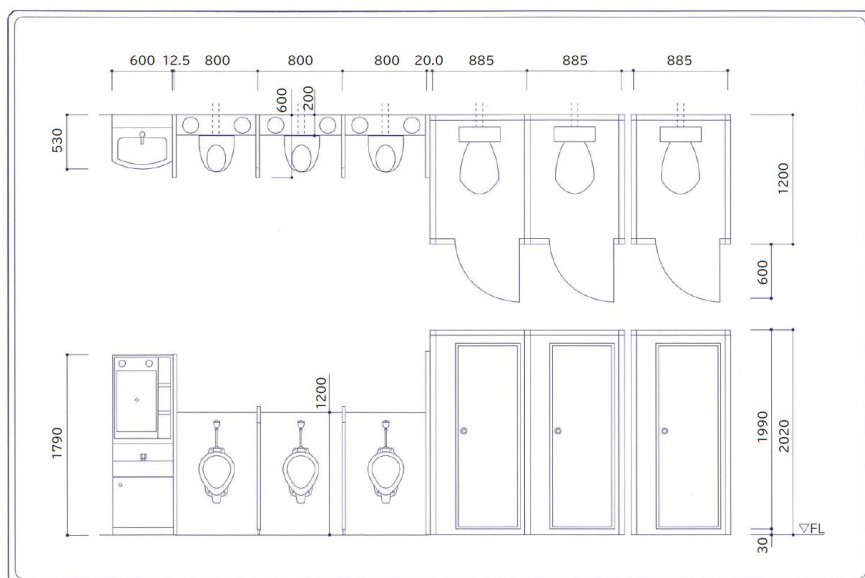

ユニバーサルトイレ SELECT

メーカーBB

※ユニットハウス内へ設置

ハウス・トイレ

特長

- ・清潔感を第一に考慮した安心設計です。
- ・スペースに合わせ、組み合わせ配置も自由です。
- ・コストダウンを図る為、輸送・組立・解体などの作業を容易にしたノックダウン方式です。
- ・プレハブハウス・ユニットハウス・イベント会場など、室内専用トイレとしてご利用下さい。

標準仕様

床	大：なし(既存ハウスの床を使用) 小：なし(既存ハウスの床を使用)
柱	アルミ型材
壁パネル	12mm合板両面FRP加工
ドア	//
衛生器具	陶器製
照明器具	なし(オプション)
換気扇	なし(オプション)
天井パネル	なし(オプション)

ブーストイレ

エコット05
Ecot

- 多機能フロントスペース
 - 設置する向きが選択が容易
 - 二方向エプロン
 - 周辺環境への配慮（目隠し、衝立、小屋根が不要）
 - 出入口の風雨を遮ります。

〔ブーストイレエコット 05仕様〕

構造	折曲鋼（防錆処理鋼板）2.3t～1.0t 焼付塗装
壁	カラー鋼板、断熱パネル（保冷用）40t
屋根（天井）	カラー鋼板、断熱パネル（保冷用）40t
扉	アルミ、W600×H1,820、片開（吊元自在）、表示付握玉錠
採光高窓	アルミ Fix 窓、W400×H380 （照明：LED 電球レセップ付）
換気	パンチングプレート（別売パイプファン）
備品	隅付棚、ペーパーホルダー
大便器	洋風腰掛、密結式タンク（手洗付）
小便器	壁掛フラッシュバルブ
洗面器	キャビネットタイプ化粧鏡照明付
基礎	別途工事（コンクリートブロック、スチール架台据置）