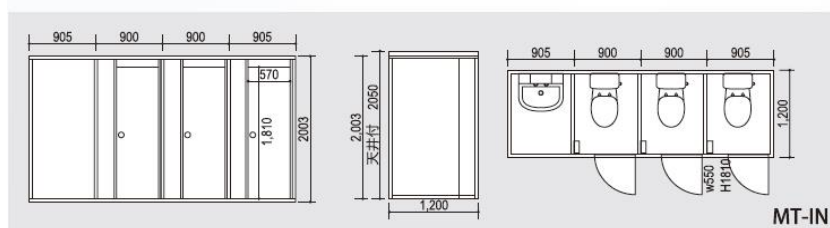

ブーストイレ

エコット05
Ecot

- 多機能フロントスペース
 - 設置する向きが選択が容易
 - 二方向エプロン
 - 周辺環境への配慮（目隠し、衝立、小屋根が不要）
 - 出入口の風雨を遮ります。

〔ブーストイレエコット 05仕様〕

構造	折曲鋼（防錆処理鋼板）2.3t～1.0t 焼付塗装
壁	カラー鋼板、断熱パネル（保冷用）40t
屋根（天井）	カラー鋼板、断熱パネル（保冷用）40t
扉	アルミ、W600×H1,820、片開（吊元自在）、表示付握玉錠
採光高窓	アルミ Fix 窓、W400×H380 （照明：LED 電球レセップ付）
換気	パンチングプレート（別売パイプファン）
備品	隅付棚、ペーパーホルダー
大便器	洋風腰掛、密結式タンク（手洗付）
小便器	壁掛フラッシュバルブ
洗面器	キャビネットタイプ化粧鏡照明付
基礎	別途工事（コンクリートブロック、スチール架台据置）

ブース トイレ Booth Toilet

屋内設置型… 取付工事が丸ごと簡単だから、
どの居室にもジャストフィットします。

MT-IN

MT-1

MT-3

MT-IN