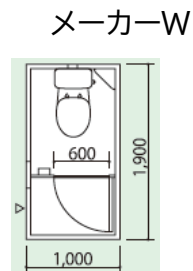

ブーストイレ

エコット05
Ecot

- 多機能フロントスペース
 - 設置する向きが選択が容易
 - 二方向エプロン
 - 周辺環境への配慮（目隠し、衝立、小屋根が不要）
 - 出入口の風雨を遮ります。

〔ブーストイレエコット 05仕様〕

構造	折曲鋼（防錆処理鋼板）2.3t～1.0t 焼付塗装
壁	カラー鋼板、断熱パネル（保冷用）40t
屋根（天井）	カラー鋼板、断熱パネル（保冷用）40t
扉	アルミ、W600×H1,820、片開（吊元自在）、表示付握玉錠
採光高窓	アルミ Fix 窓、W400×H380 （照明：LED 電球レセップ付）
換気	パンチングプレート（別売パイプファン）
備品	隅付棚、ペーパーホルダー
大便器	洋風腰掛、密結式タンク（手洗付）
小便器	壁掛フラッシュバルブ
洗面器	キャビネットタイプ化粧鏡照明付
基礎	別途工事（コンクリートブロック、スチール架台据置）